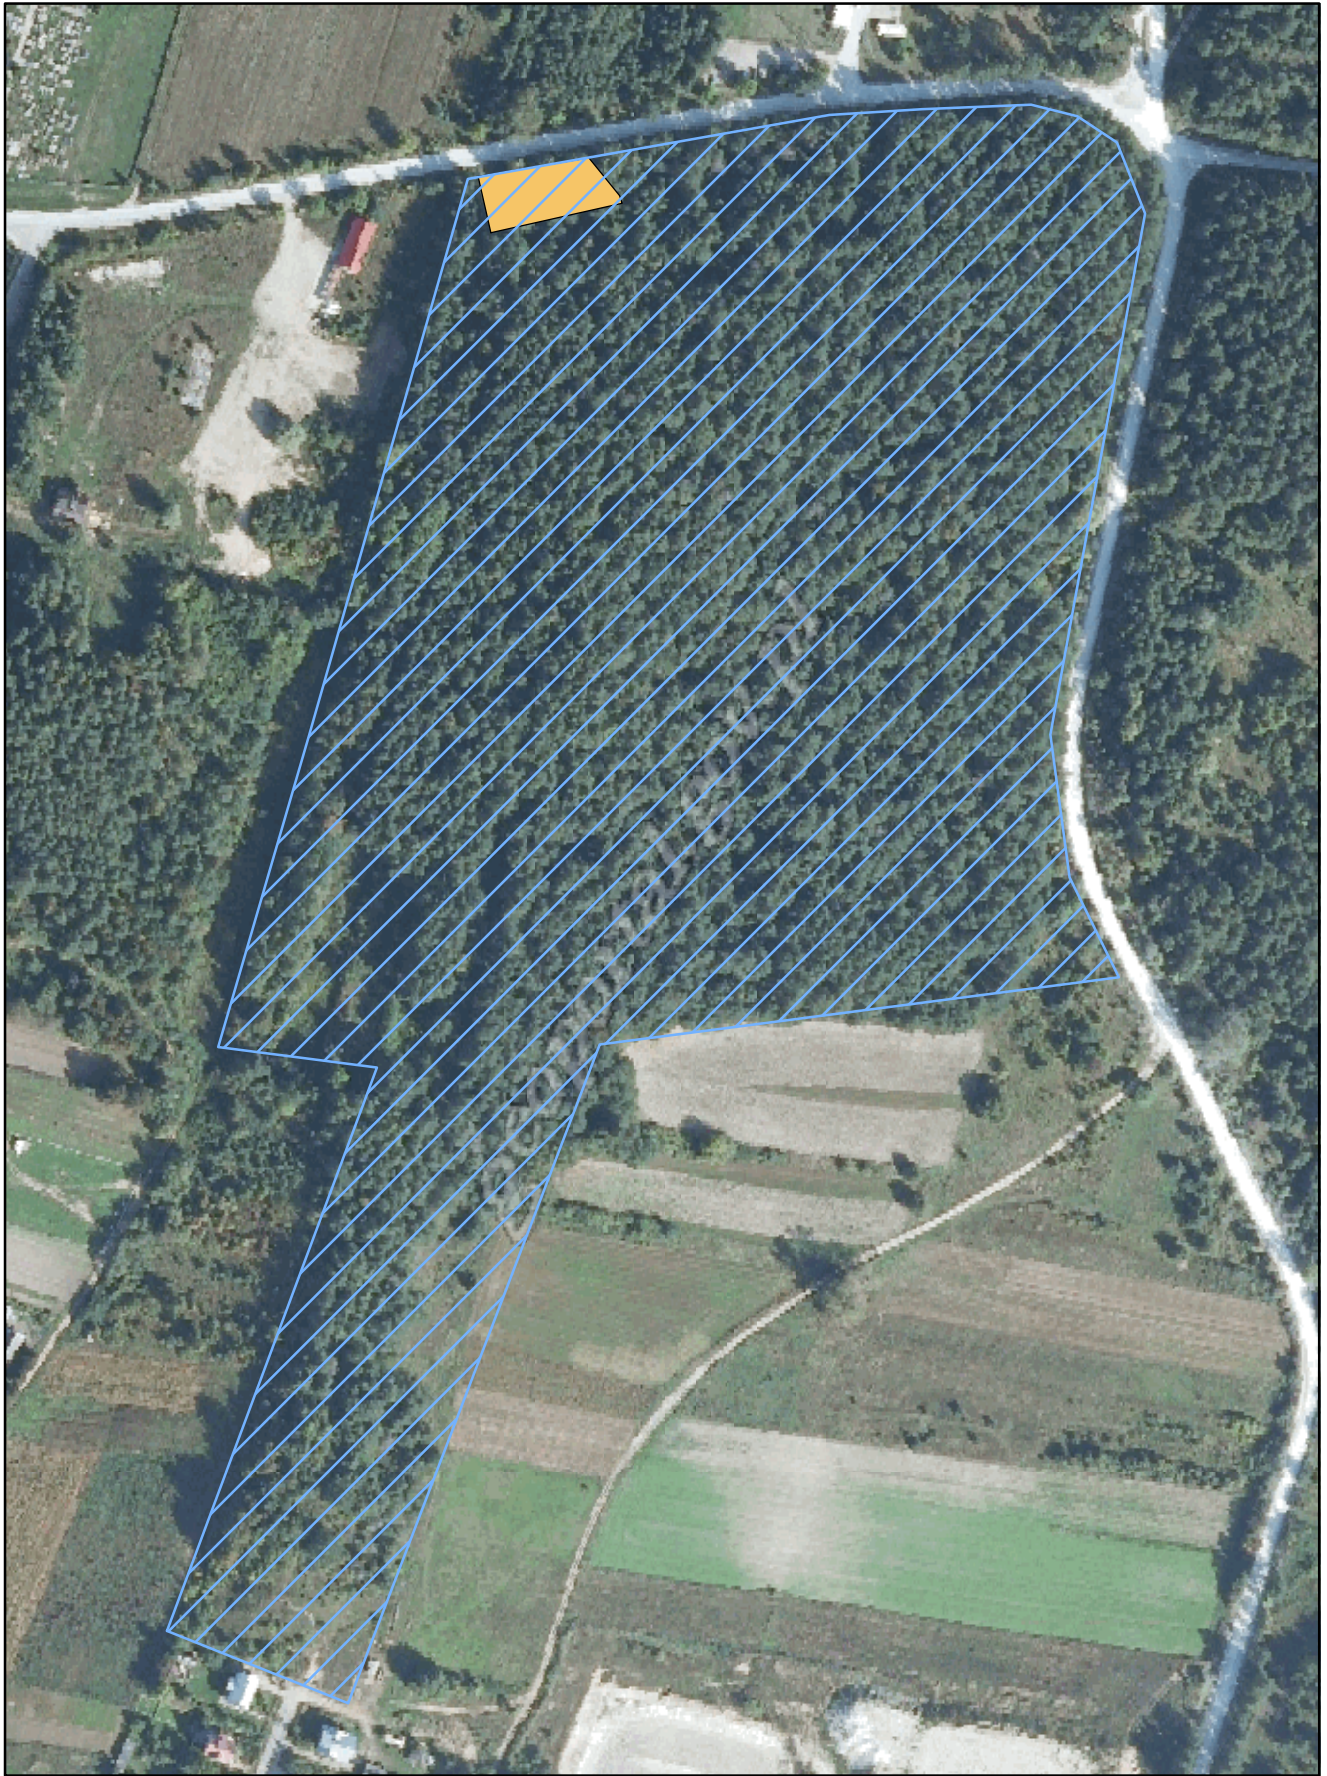

Lokalizacja działań ochrony czynnej w rezerwacie przyrody Góra Uszeście

 obszar Natura 2000: PLH140011 Ostoja Nadbużańska

 rezerwat przyrody Góra Uszeście

 lokalizacja działań ochronnych

0 25 50 100 m